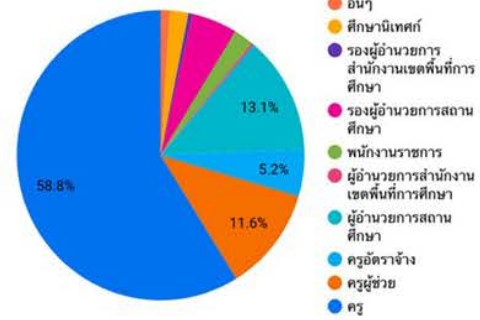

PISA ON Demand

ศูนย์ PISA สำนักงานคณะกรรมการการศึกษาขั้นพื้นฐาน

จังหวัด ▼

สังกัด ▼

ลงทะเบียนอบรมรุ่นที่ ▼

จำนวนผู้อบรม

81,678

ตำแหน่ง ▼	จำนวน
1. อื่นๆ	833
2. ศึกษาพิเศษ	1,717
3. รองผู้อำนวยการสำนักงานเขตพื้นที่การศึกษา	385
4. รองผู้อำนวยการสถานศึกษา	4,176
5. พนักงานราชการ	1,823
6. ผู้อำนวยการสำนักงานเขตพื้นที่การศึกษา	229
7. ผู้อำนวยการสถานศึกษา	10,725
8. ครูอัตราจ้าง	4,269
9. ครูผู้ช่วย	9,480
10. ครู	48,041
รวมทั้งหมด	81,678

ลงทะเบียนอบรมรุ่นที่	จำนวน...
1. รุ่นที่ 21 ธ.ค. - 7 ธ.ค. 67	22,189
2. รุ่นที่ 1 22 พ.ย. - 30 พ.ย. 67 (สำหรับผู้บริหาร...)	15,704
3. รุ่นที่ 3 8 ธ.ค. - 14 ธ.ค. 67	11,862
4. รุ่นที่ 4 15 ธ.ค. - 21 ธ.ค. 67	6,442
5. รุ่นที่ 5 22 ธ.ค. - 28 ธ.ค. 67	4,802
6. รุ่นที่ 7 5 ม.ค. - 11 ม.ค. 68	3,281
7. รุ่นที่ 6 29 ธ.ค. 67 - 4 ม.ค. 68	3,032
8. รุ่นที่ 9 19 ม.ค. - 25 ม.ค. 68	2,702
9. รุ่นที่ 8 12 ม.ค. - 18 ม.ค. 68	2,691
10. รุ่นที่ 10 26 ม.ค. - 1 ก.พ. 68	1,721
11. รุ่นที่ 11 2 ก.พ. - 8 ก.พ. 68	1,395
12. รุ่นที่ 12 9 ก.พ. - 15 ก.พ. 68	1,189
13. รุ่นที่ 18 23 มี.ค. - 31 มี.ค. 68	994
14. รุ่นที่ 13 16 ก.พ. - 22 ก.พ. 68	915